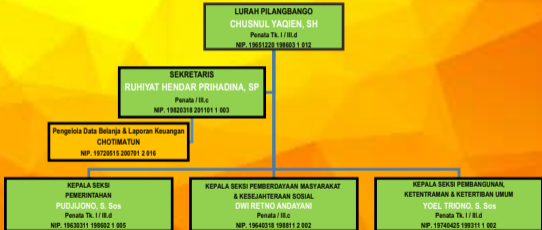

# **BAGAN SUSUNAN ORGANISASI KELURAHAN PILANGBANGO**

**KECAMATAN KARTOHARJO KOTA MADIUN**

Berdasarkan Peraturan Walikota Madiun Nomor 82 Tahun 2020  
Tentang Kedudukan, Susunan Organisasi, Rincian Tugas dan Fungsi, Serta Tata Kerja Kecamatan dan Kelurahan